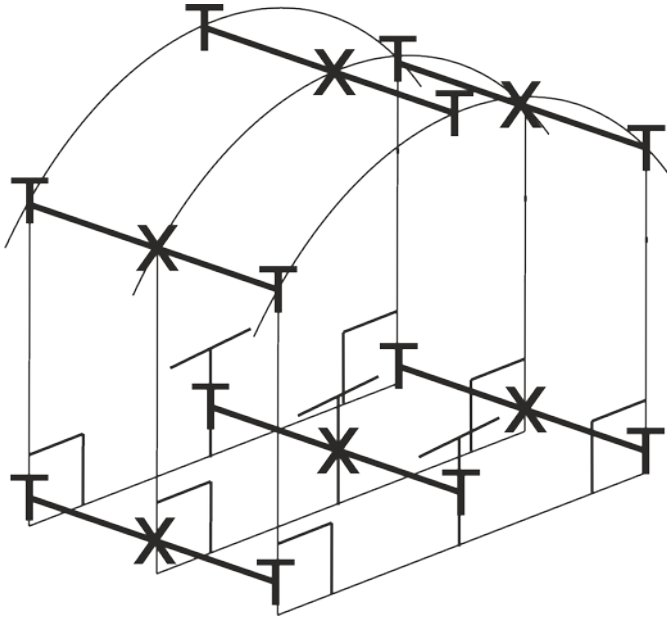

3. Порядок сборки

- 3.1. Соедините сварные детали каркаса стрингерами с помощью крабов Х и Т в верхней точке, и по бокам крыши согласно схеме.
- 3.2. Затем соедините стрингер таким же образом каркас под элементами деталей столешницы.
- 3.3. Закрепите нижние стрингеры по основанию.

- 3.4. Прикрутите болтами столешницу и скамейки, согласно просверленным отверстиям. Предварительно доски необходимо покрыть защитным средством (лак, пропитка и тд.)
- 3.5. Закрепите сотовый поликарбонат с помощью саморезов на собранном каркасе беседки. Панели из сотового поликарбоната устанавливаются таким образом, чтобы поверхность с защитой от ультрафиолетового излучения всегда находилась с наружной стороны. Обозначение находится на упаковочной пленке.

Не забудьте снять упаковочную пленку с обеих сторон листа!

Внимание!

При установке беседки необходимо дополнительное крепление к земле подручными материалами (арматура и т.п.).

Участок, на котором устанавливается беседка, должен быть ровным, без существенных перепадов уровня земли.